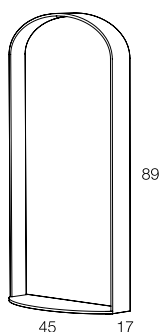

Specchi con cornice in metallo, caratterizzati da forme richiamanti finestre ad arco. Finitura gofrata nei colori a campionario e finitura foglia argento e foglia oro.

Mirrors with metal frame, characterized by a shape similar to ancient arched windows. Embossed finishing in all colours of our sample catalogue and silver leaf and gold leaf finishing.

WINDOWS

CORNICE METALLO / METAL FRAME

01