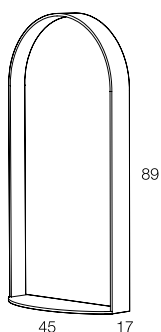

Specchi con cornice in metallo, caratterizzati da forme richiamanti finestre ad arco. Finitura gofrata nei colori a campionario e finitura foglia argento e foglia oro.

Mirrors with metal frame, characterized by a shape similar to ancient arched windows. Embossed finishing in all colours of our sample catalogue and silver leaf and gold leaf finishing.

WINDOWS

CORNICE METALLO / METAL FRAME

01

02

03

Specchi con cornice in agglomerato di legno, caratterizzati da forme richiamanti finestre ad arco. Finitura gofrata nei colori a campionario

Mirrors with frame in composite wood, characterized by a shape similar to ancient arched windows. Embossed finishing in all colours of our sample catalogue.

WINDOWS

CORNICE LEGNO / WOOD FRAME

01

02

03