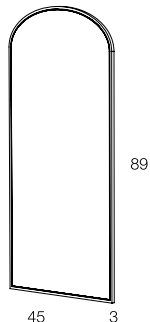

WINDOWS

CORNICE LEGNO / WOOD FRAME

01