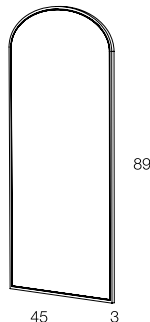

Specchi con cornice in metallo, caratterizzati da forme richiamanti finestre ad arco. Finitura gofrata nei colori a campionario e finitura foglia argento e foglia oro.

Mirrors with metal frame, characterized by a shape similar to ancient arched windows. Embossed finishing in all colours of our sample catalogue and silver leaf and gold leaf finishing.

WINDOWS

CORNICE METALLO / METAL FRAME

01

02

03

Specchi con cornice in agglomerato di legno, caratterizzati da forme richiamanti finestre ad arco. Finitura gofrata nei colori a campionario

Mirrors with frame in composite wood, characterized by a shape similar to ancient arched windows. Embossed finishing in all colours of our sample catalogue.

WINDOWS

CORNICE LEGNO / WOOD FRAME

01

02

03