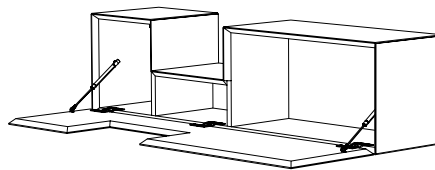

TREDI
ORIZZONTALE / HORIZONTAL