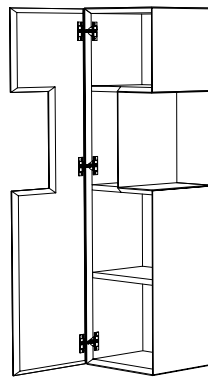

TREDI
VERTICALE / VERTICAL