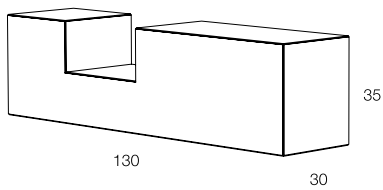

TREDI
ORIZZONTALE / HORIZONTAL