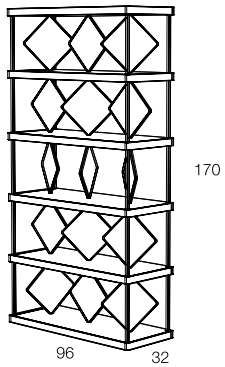

Libreria autoportante in agglomerato di legno caratterizzata da rombi girevoli, tiranti in metallo cromato.
I rombi sui ripiani si possono agevolmente rimuovere e successivamente riposizionare (senza l'utilizzo di attrezzi).
Finitura gofrata nei colori a campionario. Ripiani e rombi possono avere colori diversi.

Free-standing bookcase in composite wood characterized by revolving rhombus, rods in chromed metal.

The rhombus pieces on the shelves can be easily removed and then placed (without using tools).

Embossed finishing in all colours of our sample catalogue, shelves and rhombus can have different colours.

0,85

2

50