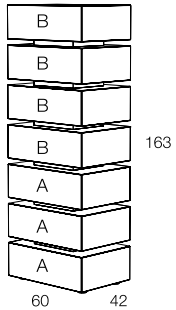

Cassettiera con distanziali componibile in agglomerato di legno, lavorazione a 45° sui 4 lati, piedini altezza 2 cm regolabili. Finitura gofrata nei colori a campionario. Cassettiera e distanziali possono avere colori diversi.

Modular chest of drawers with spacers in composite wood, with a 45° working finish on 4 sides, h.2 cm adjustable feet. Embossed finishing in all colours of our sample catalogue, the drawer unit and the spacers can also have different colours.

NYC 7