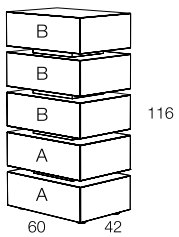

Cassettiera con distanziali componibile in agglomerato di legno, lavorazione a 45° sui 4 lati, piedini altezza 2 cm regolabili. Finitura gofrata nei colori a campionario. Cassettiera e distanziali possono avere colori diversi.

Modular chest of drawers with spacers in composite wood, with a 45° working finish on 4 sides, h.2 cm adjustable feet. Embossed finishing in all colours of our sample catalogue, the drawer unit and the spacers can also have different colours.

NYC 7

NYC 6

NYC 5

NYC 4

NYC 3

NYC 2