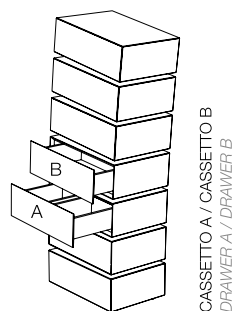

Cassettiera con distanziali in agglomerato di legno composta da 7 cassetti, lavorazione a 45° sui 4 lati, piedini altezza 2 cm regolabili. Finitura gofrata nei colori a campionario. Cassettiera e distanziali possono avere colori diversi.

Modular chest of drawers with spacers in composite wood, composed by 7 drawers, with a 45° working finish on 4 sides, h.2 cm adjustable feet. Embossed finishing in all colours of our sample catalogue, the drawer unit and the spacers can also have different colours.

PISA

0,71

2

149

A.
D.
&
GRA
PH
ICS

STUDIO14

minottiitalia

ADION S.R.L.
VIALE REPUBBLICA, 140
22060 – CABIATE – COMO
+39 031 769 251
INFO@MINOTTIITALIA.IT
WWW.MINOTTIITALIA.IT