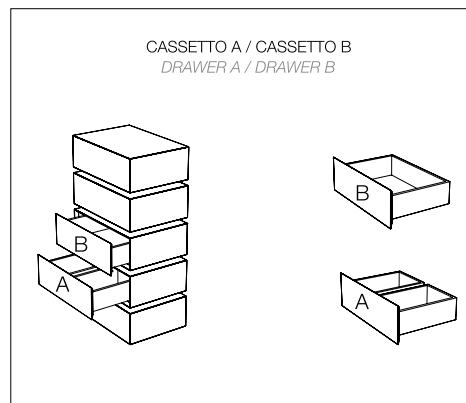

NYC 4

NYC 3

NYC 2