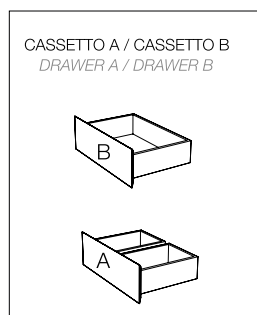

Cassettiera con distanziali in agglomerato di legno composta da 7 cassetti, lavorazione a 45° sui 4 lati, piedini altezza 2 cm regolabili. Finitura gofrata nei colori a campionario. Cassettiera e distanziali possono avere colori diversi.

Modular chest of drawers with spacers in composite wood, composed by 7 drawers, with a 45° working finish on 4 sides, h.2 cm adjustable feet. Embossed finishing in all colours of our sample catalogue, the drawer unit and the spacers can also have different colours.

PISA

0,71

2

149

A.
D.
&
GRA
PH
ICS

STUDIO14

minottiitalia

ADION S.R.L.
VIALE REPUBBLICA, 140
22060 – CABIATE – COMO
+39 031 769 251
INFO@MINOTTIITALIA.IT
WWW.MINOTTIITALIA.IT