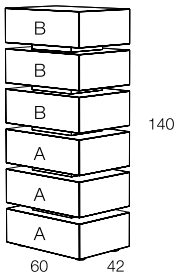

Cassettiera con distanziali componibile in agglomerato di legno, lavorazione a 45° sui 4 lati, piedini altezza 2 cm regolabili. Finitura gofrata nei colori a campionario. Cassettiera e distanziali possono avere colori diversi.

Modular chest of drawers with spacers in composite wood, with a 45° working finish on 4 sides, h.2 cm adjustable feet. Embossed finishing in all colours of our sample catalogue, the drawer unit and the spacers can also have different colours.

NYC 7

NYC 6

NYC 5

NYC 4

NYC 3

NYC 2