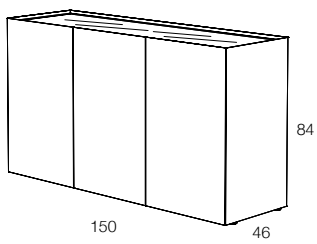

Contenitori credenza con ante battenti (3 - 4 - 5) in agglomerato di legno con piano d'appoggio a specchio, lavorazione a 45° sui 4 lati, piedini altezza 2 cm regolabili. Finitura gofrata nei colori a campionario.
Sideboards with hinged doors (3-4-5) in composite wood with mirrored top, with a 45° working finish on 4 sides, h.2 cm adjustable feet. Embossed finishing in all colours of our sample catalogue.