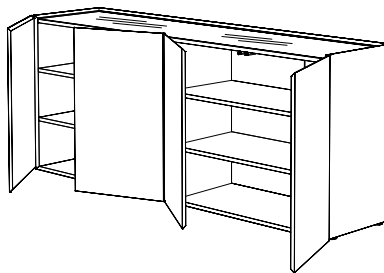

Contenitori credenza con ante battenti (3 - 4 - 5) in agglomerato di legno con piano d'appoggio a specchio, lavorazione a 45° sui 4 lati, piedini altezza 2 cm regolabili. Finitura gofrata nei colori a campionario.
Sideboards with hinged doors (3-4-5) in composite wood with mirrored top, with a 45° working finish on 4 sides, h.2 cm adjustable feet. Embossed finishing in all colours of our sample catalogue.

KM 4

KM 5