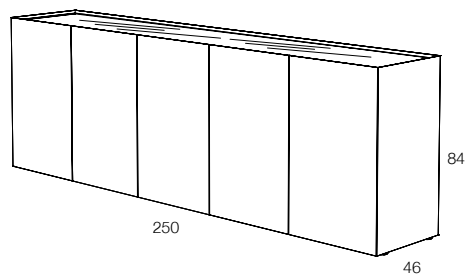

Contenitori credenza con ante battenti (3 - 4 - 5) in agglomerato di legno con piano d'appoggio a specchio, lavorazione a 45° sui 4 lati, piedini altezza 2 cm regolabili. Finitura gofrata nei colori a campionario.
Sideboards with hinged doors (3-4-5) in composite wood with mirrored top, with a 45° working finish on 4 sides, h.2 cm adjustable feet. Embossed finishing in all colours of our sample catalogue.

KM 4

KM 5