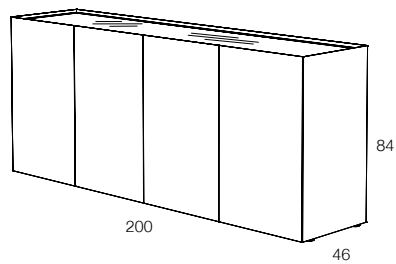

Contenitori credenza con ante battenti (3 - 4 - 5) in agglomerato di legno con piano d'appoggio a specchio, lavorazione a 45° sui 4 lati, piedini altezza 2 cm regolabili. Finitura gofrata nei colori a campionario.
Sideboards with hinged doors (3-4-5) in composite wood with mirrored top, with a 45° working finish on 4 sides, h.2 cm adjustable feet. Embossed finishing in all colours of our sample catalogue.

KM 4

KM 5