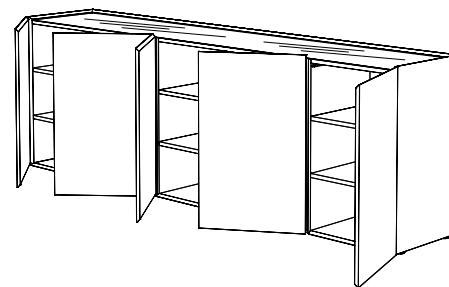

Contenitori credenza con ante battenti (3 - 4 - 5) in agglomerato di legno con piano d'appoggio a specchio, lavorazione a 45° sui 4 lati, piedini altezza 2 cm regolabili. Finitura gofrata nei colori a campionario.
Sideboards with hinged doors (3-4-5) in composite wood with mirrored top, with a 45° working finish on 4 sides, h.2 cm adjustable feet. Embossed finishing in all colours of our sample catalogue.

KM 4

KM 5