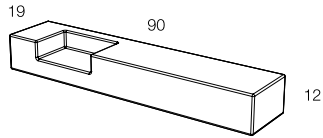

Mensola in cemento fibrorinforzato ad alta resistenza. Finitura sabbiato fine, disponibile in colore cemento bianco e cemento grigio. Il materiale è sottoposto a trattamento oleo ed idrolepellente. Sistema di fissaggio a parete incluso.
Shelf in fiber-reinforced cement, at high resistance, with fine sandblasted finishing, available in white and grey cement colour. The material undergoes an oil and hydro-repellent treatment. Wall fixing system included.

0,07

1

23