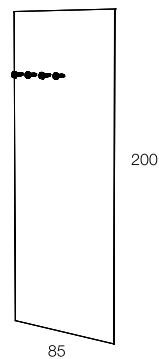

SPECCHIO CHIODO FISSO **85** *MIRROR CHIODO FISSO **85***