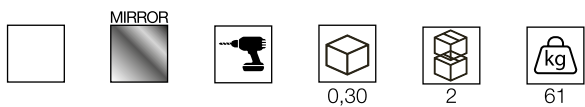

Specchio a parete, struttura in agglomerato di legno con 4 appendini (removibili) e 5 cassetti in metallo colore blanc, sistema di fissaggio a parete incluso. I cassetti si estraggono totalmente da entrambe i lati.

Wall mirror, structure in composite wood with 4 coat-hanger hooks (movable) and 5 metal drawers in blanc colour, wall fixing system is included, total extraction of the sliding drawers from both sides.