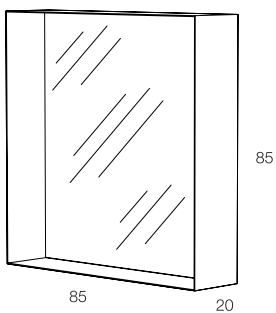

Specchi quadrangolari a parete in metallo. Finitura gofrata colore antracite.
Wall square/rectangular mirrors in metal. Embossed finishing antracite colour.

BARRA

Specchi quadrangolari a parete in metallo. Finitura gofrata colore antracite.
Wall square/rectangular mirrors in metal. Embossed finishing antracite colour.

TASTO