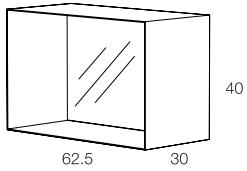

Specchi quadrangolari a parete in metallo. Finitura gofrata colore antracite.
Wall square/rectangular mirrors in metal. Embossed finishing antracite colour.

BARRA

Specchi quadrangolari a parete in metallo. Finitura gofrata colore antracite.
Wall square/rectangular mirrors in metal. Embossed finishing antracite colour.

TASTO