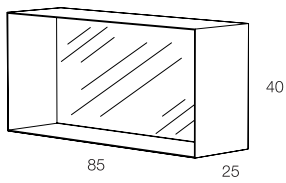

Specchi quadrangolari a parete in metallo. Finitura gofrata colore antracite.
Wall square/rectangular mirrors in metal. Embossed finishing antracite colour.

BARRA

Specchi quadrangolari a parete in metallo. Finitura gofrata colore antracite.
Wall square/rectangular mirrors in metal. Embossed finishing antracite colour.

TASTO