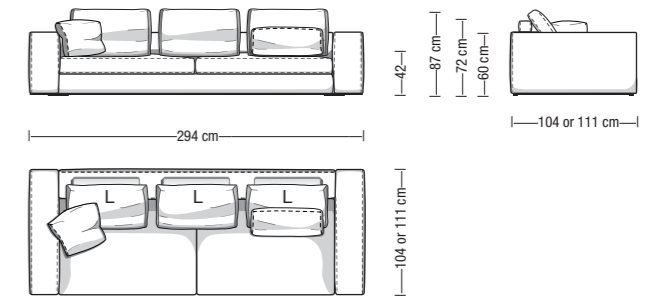

Disponibile in due profondità: 104 cm o 111 cm
2 depths available: 104 cm or 111 cm

Disponibile in due altezze di seduta: 42 o 45 cm
2 sitting heights available: 42 or 45 cm

Disponibile con tre tipi di materiali di seduta:
"Memofill" (soffice), "Piuma" (soffice e moss), "Polilatex" (rigida)
3 seat cushion material versions available:
"Memofill" (soft), "Feather" (soft and wavy), "Polilatex" (hard)

Profondità seduta con schienale (M / L / XL)
Sitting depth with backrest cushion (M / L / XL)

Profondità seduta indicative con cuscino da 60x60cm o 69x69cm e schienalino di supporto in metallo e pelle
Sitting depth with 60x60cm or 69x69cm backrest cushion and leather/steel headrest

**Divano da 220 cm
Sofa 220 cm**

**Divano da 256 cm
Sofa 256 cm**

Disposizione alternativa schienali
Alternative backrest cushions layout

Versione divano a seduta unica
Cuscino di seduta disponibile solo in versione Polilatex
Disposizione alternativa schienali con cuscini morbidi

One-piece seat cushion version
Available only in Polilatex seat cushion version
Alternative backrest cushions layout

**Divano da 294 cm
Sofa 294 cm**

Disposizione alternativa schienali
Alternative backrest cushions layout