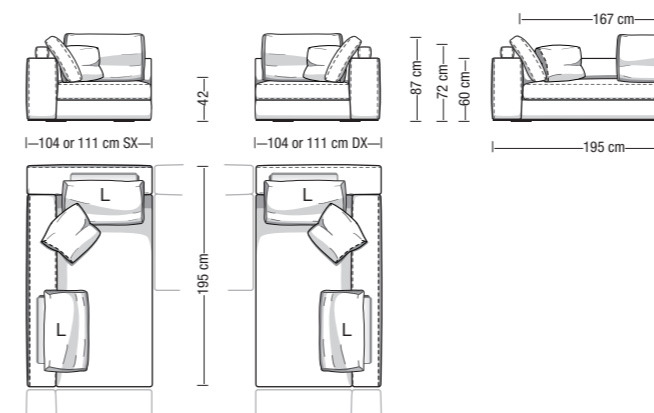

Profondità seduta con schienale (M / L / XL)
Sitting depth with backrest cushion (M / L / XL)

Profondità seduta indicative con cuscino da 60x60cm o 69x69cm e schienalino di supporto in metallo e pelle
Sitting depth with 60x60cm or 69x69cm backrest cushion and leather/steel headrest

Versione divano a 2 sedute
Two seat cushions version

Divano a 1 bracciolo da 180 cm
Element with 1 armrest 180 cm

Divano a 1 bracciolo da 269 cm
Element with 1 armrest 269 cm

Versione divano a 2 sedute
Two seat cushions version

Divano a 1 bracciolo da 195 cm
Element with 1 armrest 195 cm

Angolare/Chaise longue da 160 cm
Corner element/Chaise longue 160 cm

Angolare/Chaise longue da 180 cm
Corner element/Chaise longue 180 cm

Angolare/Chaise longue da 195 cm
Corner element/Chaise longue 195 cm

Terminale con penisola da 215 cm
Open-end terminal element 215 cm

Cuscino di seduta disponibile solo in versione Polilatex
Available only in Polilatex seat cushion version

Terminale/Angolare da 231 cm
Terminal/Corner element 231 cm