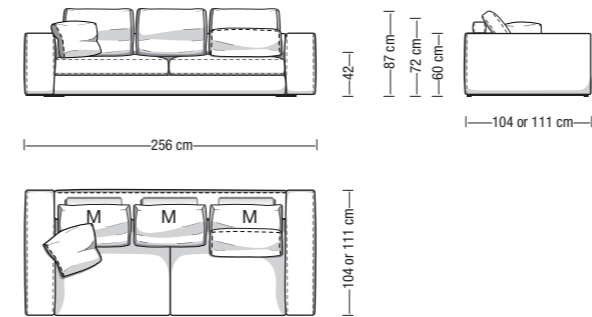

Disponibile in due profondità: 104 cm o 111 cm
2 depths available: 104 cm or 111 cm

Disponibile in due altezze di seduta: 42 o 45 cm
2 sitting heights available: 42 or 45 cm

Disponibile con tre tipi di materiali di seduta:
"Memofill" (soffice), "Piuma" (soffice e moss), "Polilatex" (rigida)
3 seat cushion material versions available:
"Memofill" (soft), "Feather" (soft and wavy), "Polilatex" (hard)

Profondità seduta con schienale (M / L / XL)
Sitting depth with backrest cushion (M / L / XL)

Profondità seduta indicative con cuscino da 60x60cm o 69x69cm e schienalino di supporto in metallo e pelle
Sitting depth with 60x60cm or 69x69cm backrest cushion and leather/steel headrest

**Divano da 220 cm
Sofa 220 cm**

**Divano da 256 cm
Sofa 256 cm**

Disposizione alternativa schienali
Alternative backrest cushions layout

Versione divano a seduta unica
Cuscino di seduta disponibile solo in versione Polilatex
Disposizione alternativa schienali con cuscini morbidi

One-piece seat cushion version
Available only in Polilatex seat cushion version
Alternative backrest cushions layout

**Divano da 294 cm
Sofa 294 cm**

Disposizione alternativa schienali
Alternative backrest cushions layout