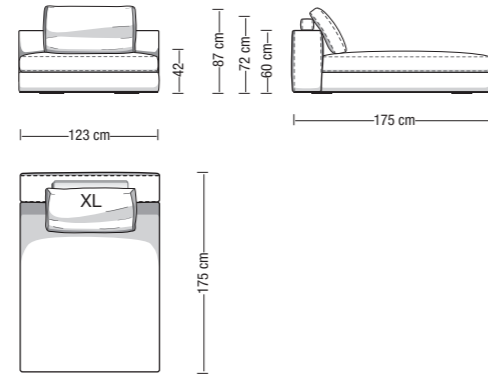

Profondità seduta con schienale (M / L / XL)
Sitting depth with backrest cushion (M / L / XL)

Profondità seduta indicative con cuscino da 60x60cm o 69x69cm e schienalino di supporto in metallo e pelle
Sitting depth with 60x60cm or 69x69cm backrest cushion and leather/steel headrest

Terminale con penisola da 215 cm
Open-end terminal element 215 cm

Cuscino di seduta disponibile solo in versione Polilatex
Available only in Polilatex seat cushion version

Terminale/Angolare da 231 cm
Terminal/Corner element 231 cm

Terminale/Angolare da 269 cm
Terminal/Corner element 269 cm

SQUARE LINE VENTICINQUE

Poltrona terminale con penisola da 125 cm
Open-end armchair 125 cm

Chaise longue da 123x175 cm
Chaise longue 123x175 cm

Disposizione alternativa schienali con cuscini morbidi
Alternative backrest cushions layout

Divano terminale con penisola senza bracciolo da 190 cm
Open-end terminal element without armrest 190 cm

Cuscino di seduta disponibile solo in versione Polilatex
Available only in Polilatex seat cushion version