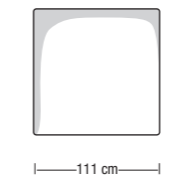

Disponibile in due profondità: 104 cm o 111 cm
2 depths available: 104 cm or 111 cm

Disponibile in due altezze di seduta: 42 o 45 cm
2 sitting heights available: 42 or 45 cm

Disponibile con tre tipi di materiali di seduta:
"Memofill" (soffice), "Piuma" (soffice e moss), "Polilatex" (rigida)
3 seat cushion material versions available:
"Memofill" (soft), "Feather" (soft and wavy), "Polilatex" (hard)

Profondità seduta con schienale (M / L / XL)
Sitting depth with backrest cushion (M / L / XL)

Profondità seduta indicative con cuscino da 60x60cm o 69x69cm e schienalino di supporto in metallo e pelle
Sitting depth with 60x60cm or 69x69cm backrest cushion and leather/steel headrest

Elemento centrale da 135 cm
Central element 135 cm

Elemento centrale da 155 cm
Central element 155 cm

Elemento centrale da 170 cm
Central element 170 cm

Pouf da 104x78 cm o 104x85 cm
Ottoman 104x78 cm or 104x85 cm

Pouf da 111x78 cm o 111x85 cm
Ottoman 111x78 cm or 111x85 cm

Pouf da 123x78 cm o 123x85 cm
Ottoman 123x78 cm or 123x85 cm

Pouf da 104x104 cm
Ottoman 104x104 cm

Pouf da 111x111 cm
Ottoman 111x111 cm

Schienale M
Backrest M