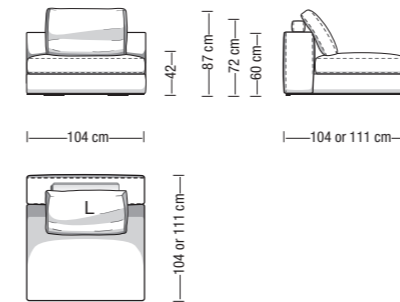

Poltrona/Elemento centrale da 104 cm
Armchair/Central element 104 cm