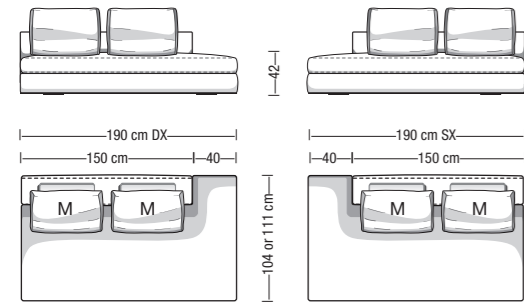

Divano terminale con penisola senza bracciolo da 190 cm
Open-end terminal element without armrest 190 cm

Cuscino di seduta disponibile solo in versione Polilatex
Available only in Polilatex seat cushion version