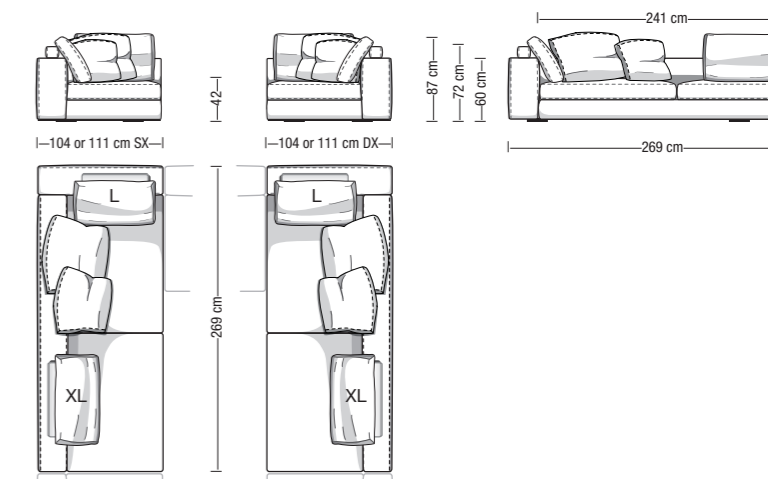

Profondità seduta con schienale (M / L / XL)
Sitting depth with backrest cushion (M / L / XL)

Profondità seduta indicative con cuscino da 60x60cm o 69x69cm e schienalino di supporto in metallo e pelle
Sitting depth with 60x60cm or 69x69cm backrest cushion and leather/steel headrest

Divano a 1 bracciolo da 195 cm
Element with 1 armrest 195 cm

Angolare/Chaise longue da 160 cm
Corner element/Chaise longue 160 cm

Angolare/Chaise longue da 180 cm
Corner element/Chaise longue 180 cm

Angolare/Chaise longue da 195 cm
Corner element/Chaise longue 195 cm

Terminale con penisola da 215 cm
Open-end terminal element 215 cm

Cuscino di seduta disponibile solo in versione Polilatex
Available only in Polilatex seat cushion version

Terminale/Angolare da 231 cm
Terminal/Corner element 231 cm

Terminale/Angolare da 269 cm
Terminal/Corner element 269 cm

SQUARE LINE VENTICINQUE

Poltrona terminale con penisola da 125 cm
Open-end armchair 125 cm

Chaise longue da 123x175 cm
Chaise longue 123x175 cm