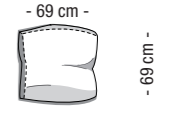

Profondità seduta con schienale (M / L / XL)
Sitting depth with backrest cushion (M / L / XL)

Profondità seduta indicative con cuscino da 60x60cm o 69x69cm e schienalino di supporto in metallo e pelle
Sitting depth with 60x60cm or 69x69cm backrest cushion and leather/steel headrest

Pouf da 111x78 cm o 111x85 cm
Ottoman 111x78 cm or 111x85 cm

Pouf da 123x78 cm o 123x85 cm
Ottoman 123x78 cm or 123x85 cm

Pouf da 104x104 cm
Ottoman 104x104 cm

Pouf da 111x111 cm
Ottoman 111x111 cm

Schienale M
Backrest M

Schienale L
Backrest L

Schienale XL
Backrest XL

Schianalino di supporto
in metallo e pelle
Leather and steel backrest

Tavolino da 48 cm in metallo e pelle
Leather and steel 48 cm coffee table

Tavolino da 68 cm in metallo e pelle
Leather and steel 68 cm coffee table

Cuscino 45x45
Cushion 45x45

Cuscino 50x50
Cushion 50x50

Cuscino 60x55
Back cushion 60x55

Cuscino 60x60
Back cushion 60x60

Cuscino 69x69
Back cushion 69x69

Poggiareni
Lumbar rest