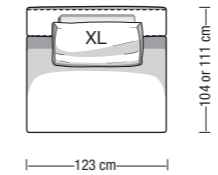

Poltrona/Elemento centrale da 123 cm
Armchair/Central element 123 cm