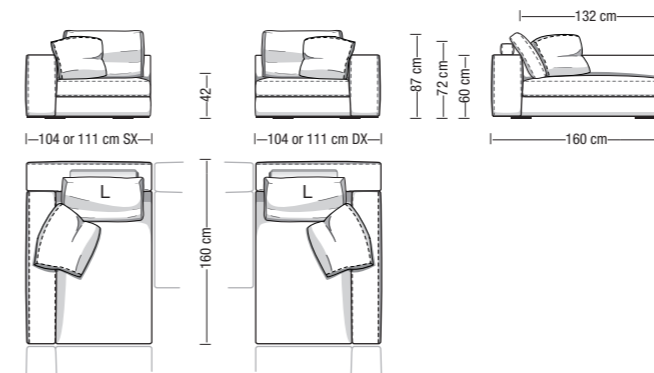

Disponibile in due profondità: 104 cm o 111 cm
2 depths available: 104 cm or 111 cm

Disponibile in due altezze di seduta: 42 o 45 cm
2 sitting heights available: 42 or 45 cm

Disponibile con tre tipi di materiali di seduta:
"Memofill" (soffice), "Piuma" (soffice e moss), "Polilatex" (rigida)
3 seat cushion material versions available:
"Memofill" (soft), "Feather" (soft and wavy), "Polilatex" (hard)

Profondità seduta con schienale (M / L / XL)
Sitting depth with backrest cushion (M / L / XL)

Profondità seduta indicative con cuscino da 60x60cm o 69x69cm e schienalino di supporto in metallo e pelle
Sitting depth with 60x60cm or 69x69cm backrest cushion and leather/steel headrest

Versione divano a 2 sedute
Two seat cushions version

Divano a 1 bracciolo da 180 cm
Element with 1 armrest 180 cm

Divano a 1 bracciolo da 269 cm
Element with 1 armrest 269 cm

Versione divano a 2 sedute
Two seat cushions version

Divano a 1 bracciolo da 195 cm
Element with 1 armrest 195 cm

Angolare/Chaise longue da 160 cm
Corner element/Chaise longue 160 cm

Angolare/Chaise longue da 180 cm
Corner element/Chaise longue 180 cm

Angolare/Chaise longue da 195 cm
Corner element/Chaise longue 195 cm