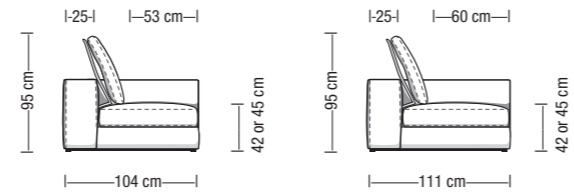

Optional coffee tables: in steel covered with leather or ecologic leather, nylon protective glides.

SQUARE LINE VENTICINQUE

SQUARE LINE con larghezza bracciolo/schienale da 25 cm 25 cm armrest/backrest SQUARE LINE version

Disponibile in due profondità: 104 cm o 111 cm
2 depths available: 104 cm or 111 cm

Disponibile in due altezze di seduta: 42 o 45 cm
2 sitting heights available: 42 or 45 cm

Disponibile con tre tipi di materiali di seduta:
"Memofill" (soffice), "Piuma" (soffice e moss), "Polilatex" (rigida)
3 seat cushion material versions available:
"Memofill" (soft), "Feather" (soft and wavy), "Polilatex" (hard)

Profondità seduta con schienale (M / L / XL)
Sitting depth with backrest cushion (M / L / XL)

Profondità seduta indicative con cuscino da 60x60cm o 69x69cm e schienalino di supporto in metallo e pelle
Sitting depth with 60x60cm or 69x69cm backrest cushion and leather/steel headrest

**Divano da 220 cm
Sofa 220 cm**

**Divano da 256 cm
Sofa 256 cm**

Disposizione alternativa schienali
Alternative backrest cushions layout

Versione divano a seduta unica
Cuscino di seduta disponibile solo in versione Polilatex
Disposizione alternativa schienali con cuscini morbidi