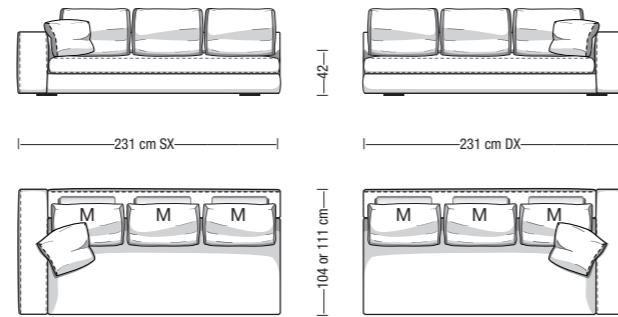

Divano a 1 bracciolo da 231 cm
Element with 1 armrest 231 cm