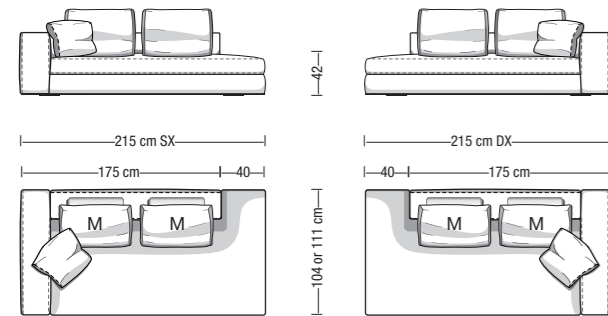

Disponibile in due profondità: 104 cm o 111 cm
2 depths available: 104 cm or 111 cm

Disponibile in due altezze di seduta: 42 o 45 cm
2 sitting heights available: 42 or 45 cm

Disponibile con tre tipi di materiali di seduta:
"Memofill" (soffice), "Piuma" (soffice e moss), "Polilatex" (rigida)
3 seat cushion material versions available:
"Memofill" (soft), "Feather" (soft and wavy), "Polilatex" (hard)

Profondità seduta con schienale (M / L / XL)
Sitting depth with backrest cushion (M / L / XL)

Profondità seduta indicative con cuscino da 60x60cm o 69x69cm e schienalino di supporto in metallo e pelle
Sitting depth with 60x60cm or 69x69cm backrest cushion and leather/steel headrest

Disposizione alternativa schienali con cuscini morbidi
Alternative backrest cushions layout

Divano terminale con penisola senza bracciolo da 190 cm
Open-end terminal element without armrest 190 cm

Cuscino di seduta disponibile solo in versione Polilatex
Available only in Polilatex seat cushion version

Chaise longue con 1 bracciolo da 148x175 cm
Chaise longue with 1 armrest 148x175 cm

Disposizione alternativa schienali con cuscini morbidi
Alternative backrest cushions layout

Divano a 1 bracciolo con penisola da 215 cm
Open-end element with 1 armrest 215 cm