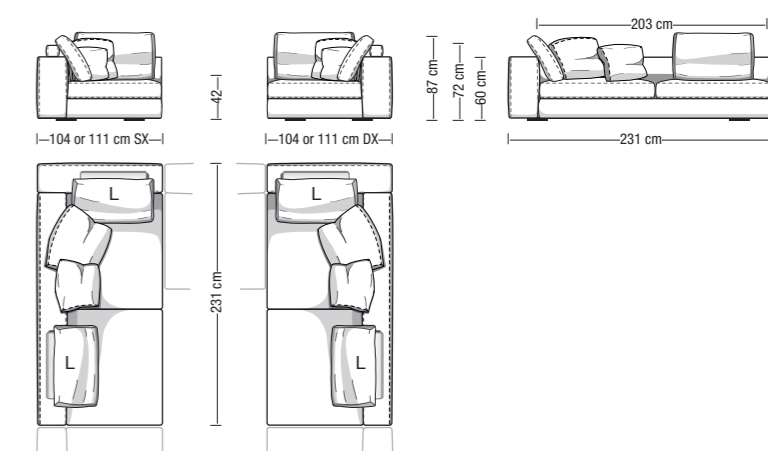

Profondità seduta con schienale (M / L / XL)
Sitting depth with backrest cushion (M / L / XL)

Profondità seduta indicative con cuscino da 60x60cm o 69x69cm e schienalino di supporto in metallo e pelle
Sitting depth with 60x60cm or 69x69cm backrest cushion and leather/steel headrest

Versione divano a 2 sedute
Two seat cushions version

Divano a 1 bracciolo da 180 cm
Element with 1 armrest 180 cm

Divano a 1 bracciolo da 269 cm
Element with 1 armrest 269 cm

Versione divano a 2 sedute
Two seat cushions version

Divano a 1 bracciolo da 195 cm
Element with 1 armrest 195 cm

Angolare/Chaise longue da 160 cm
Corner element/Chaise longue 160 cm

Angolare/Chaise longue da 180 cm
Corner element/Chaise longue 180 cm

Angolare/Chaise longue da 195 cm
Corner element/Chaise longue 195 cm

Terminale con penisola da 215 cm
Open-end terminal element 215 cm

Cuscino di seduta disponibile solo in versione Polilatex
Available only in Polilatex seat cushion version

Terminale/Angolare da 231 cm
Terminal/Corner element 231 cm