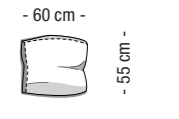

Cuscino 60x55
Back cushion 60x55