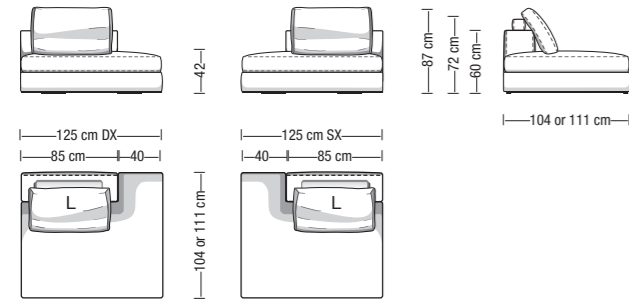

Profondità seduta con schienale (M / L / XL)
Sitting depth with backrest cushion (M / L / XL)

Profondità seduta indicative con cuscino da 60x60cm o 69x69cm e schienalino di supporto in metallo e pelle
Sitting depth with 60x60cm or 69x69cm backrest cushion and leather/steel headrest

Divano a 1 bracciolo da 195 cm
Element with 1 armrest 195 cm

Angolare/Chaise longue da 160 cm
Corner element/Chaise longue 160 cm

Angolare/Chaise longue da 180 cm
Corner element/Chaise longue 180 cm

Angolare/Chaise longue da 195 cm
Corner element/Chaise longue 195 cm

Terminale con penisola da 215 cm
Open-end terminal element 215 cm

Cuscino di seduta disponibile solo in versione Polilatex
Available only in Polilatex seat cushion version

Terminale/Angolare da 231 cm
Terminal/Corner element 231 cm

Terminale/Angolare da 269 cm
Terminal/Corner element 269 cm

SQUARE LINE VENTICINQUE

Poltrona terminale con penisola da 125 cm
Open-end armchair 125 cm

Chaise longue da 123x175 cm
Chaise longue 123x175 cm