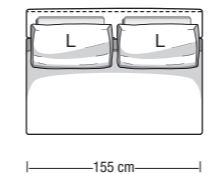

Profondità seduta con schienale (M / L / XL)
Sitting depth with backrest cushion (M / L / XL)

Profondità seduta indicative con cuscino da 60x60cm o 69x69cm e schienalino di supporto in metallo e pelle
Sitting depth with 60x60cm or 69x69cm backrest cushion and leather/steel headrest

Chaise longue con 1 bracciolo da 148x175 cm
Chaise longue with 1 armrest 148x175 cm

Disposizione alternativa schienali con cuscini morbidi
Alternative backrest cushions layout

Divano a 1 bracciolo con penisola da 215 cm
Open-end element with 1 armrest 215 cm

Cuscino di seduta disponibile solo in versione Polilatex
Available only in Polilatex seat cushion version

Poltrona/Elemento centrale da 104 cm
Armchair/Central element 104 cm

Poltrona/Elemento centrale da 123 cm
Armchair/Central element 123 cm

Elemento centrale da 135 cm
Central element 135 cm

Elemento centrale da 155 cm
Central element 155 cm

Elemento centrale da 170 cm
Central element 170 cm

Pouf da 104x78 cm o 104x85 cm
Ottoman 104x78 cm or 104x85 cm