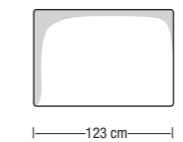

Profondità seduta con schienale (M / L / XL)
Sitting depth with backrest cushion (M / L / XL)

Profondità seduta indicative con cuscino da 60x60cm o 69x69cm e schienalino di supporto in metallo e pelle
Sitting depth with 60x60cm or 69x69cm backrest cushion and leather/steel headrest

Elemento centrale da 135 cm
Central element 135 cm

Elemento centrale da 155 cm
Central element 155 cm

Elemento centrale da 170 cm
Central element 170 cm

Pouf da 104x78 cm o 104x85 cm
Ottoman 104x78 cm or 104x85 cm

Pouf da 111x78 cm o 111x85 cm
Ottoman 111x78 cm or 111x85 cm

Pouf da 123x78 cm o 123x85 cm
Ottoman 123x78 cm or 123x85 cm

Pouf da 104x104 cm
Ottoman 104x104 cm

Pouf da 111x111 cm
Ottoman 111x111 cm

Schienale M
Backrest M