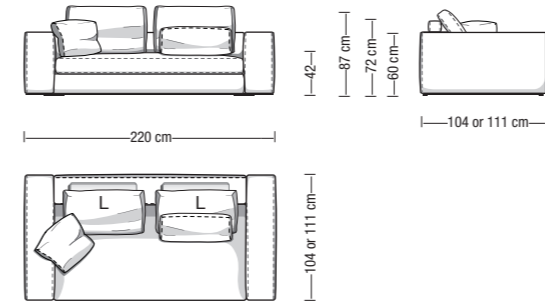

Optional coffee tables: in steel covered with leather or ecologic leather, nylon protective glides.

SQUARE LINE VENTICINQUE

SQUARE LINE con larghezza bracciolo/schienale da 25 cm 25 cm armrest/backrest SQUARE LINE version

Disponibile in due profondità: 104 cm o 111 cm
2 depths available: 104 cm or 111 cm

Disponibile in due altezze di seduta: 42 o 45 cm
2 sitting heights available: 42 or 45 cm

Disponibile con tre tipi di materiali di seduta:
"Memofill" (soffice), "Piuma" (soffice e moss), "Polilatex" (rigida)
3 seat cushion material versions available:
"Memofill" (soft), "Feather" (soft and wavy), "Polilatex" (hard)

Profondità seduta con schienale (M / L / XL)
Sitting depth with backrest cushion (M / L / XL)

Profondità seduta indicative con cuscino da 60x60cm o 69x69cm e schienalino di supporto in metallo e pelle
Sitting depth with 60x60cm or 69x69cm backrest cushion and leather/steel headrest

**Divano da 220 cm
Sofa 220 cm**

**Divano da 256 cm
Sofa 256 cm**

Disposizione alternativa schienali
Alternative backrest cushions layout

Versione divano a seduta unica
Cuscino di seduta disponibile solo in versione Polilatex
Disposizione alternativa schienali con cuscini morbidi