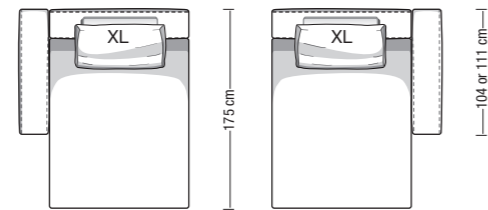

SQUARE LINE VENTICINQUE

Chaise longue con 1 bracciolo da 148x175 cm
Chaise longue with 1 armrest 148x175 cm