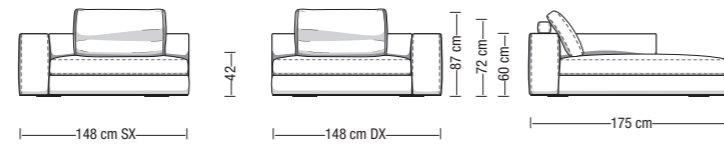

Profondità seduta con schienale (M / L / XL)
Sitting depth with backrest cushion (M / L / XL)

Profondità seduta indicative con cuscino da 60x60cm o 69x69cm e schienalino di supporto in metallo e pelle
Sitting depth with 60x60cm or 69x69cm backrest cushion and leather/steel headrest

Terminale/Angolare da 269 cm
Terminal/Corner element 269 cm

SQUARE LINE VENTICINQUE

Poltrona terminale con penisola da 125 cm
Open-end armchair 125 cm

Chaise longue da 123x175 cm
Chaise longue 123x175 cm

Disposizione alternativa schienali con cuscini morbidi
Alternative backrest cushions layout

Divano terminale con penisola senza bracciolo da 190 cm
Open-end terminal element without armrest 190 cm

Cuscino di seduta disponibile solo in versione Polilatex
Available only in Polilatex seat cushion version

Chaise longue con 1 bracciolo da 148x175 cm
Chaise longue with 1 armrest 148x175 cm

Disposizione alternativa schienali con cuscini morbidi
Alternative backrest cushions layout

Divano a 1 bracciolo con penisola da 215 cm
Open-end element with 1 armrest 215 cm