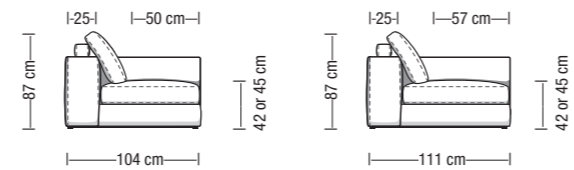

Optional coffee tables: in steel covered with leather or ecologic leather, nylon protective glides.

SQUARE LINE VENTICINQUE

SQUARE LINE con larghezza bracciolo/schienale da 25 cm 25 cm armrest/backrest SQUARE LINE version

Disponibile in due profondità: 104 cm o 111 cm
2 depths available: 104 cm or 111 cm

Disponibile in due altezze di seduta: 42 o 45 cm
2 sitting heights available: 42 or 45 cm

Disponibile con tre tipi di materiali di seduta:
"Memofill" (soffice), "Piuma" (soffice e moss), "Polilatex" (rigida)
3 seat cushion material versions available:
"Memofill" (soft), "Feather" (soft and wavy), "Polilatex" (hard)

Profondità seduta con schienale (M / L / XL)
Sitting depth with backrest cushion (M / L / XL)

Profondità seduta indicative con cuscino da 60x60cm o 69x69cm e schienalino di supporto in metallo e pelle
Sitting depth with 60x60cm or 69x69cm backrest cushion and leather/steel headrest

**Divano da 220 cm
Sofa 220 cm**

**Divano da 256 cm
Sofa 256 cm**

Disposizione alternativa schienali
Alternative backrest cushions layout

Versione divano a seduta unica
Cuscino di seduta disponibile solo in versione Polilatex
Disposizione alternativa schienali con cuscini morbidi