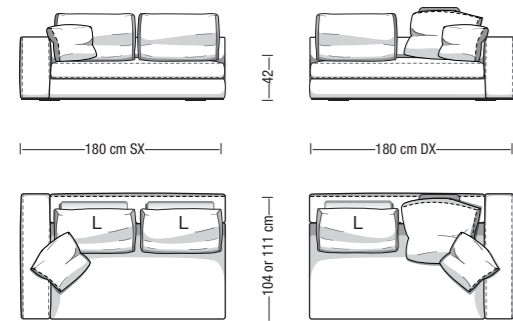

Disponibile in due profondità: 104 cm o 111 cm
2 depths available: 104 cm or 111 cm

Disponibile in due altezze di seduta: 42 o 45 cm
2 sitting heights available: 42 or 45 cm

Disponibile con tre tipi di materiali di seduta:
"Memofill" (soffice), "Piuma" (soffice e moss), "Polilatex" (rigida)
3 seat cushion material versions available:
"Memofill" (soft), "Feather" (soft and wavy), "Polilatex" (hard)

Profondità seduta con schienale (M / L / XL)
Sitting depth with backrest cushion (M / L / XL)

Profondità seduta indicative con cuscino da 60x60cm o 69x69cm e schienalino di supporto in metallo e pelle
Sitting depth with 60x60cm or 69x69cm backrest cushion and leather/steel headrest

Divano a 1 bracciolo da 231 cm
Element with 1 armrest 231 cm

Versione divano a seduta unica, disponibile solo in versione Polilatex
One-piece seat cushion version, available only in Polilatex seat cushion

Versione divano a 2 sedute
Two seat cushions version

Divano a 1 bracciolo da 180 cm
Element with 1 armrest 180 cm

Divano a 1 bracciolo da 269 cm
Element with 1 armrest 269 cm

Versione divano a 2 sedute
Two seat cushions version