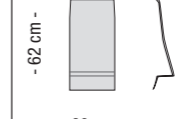

Schianalino di supporto
in metallo e pelle
Leather and steel backrest