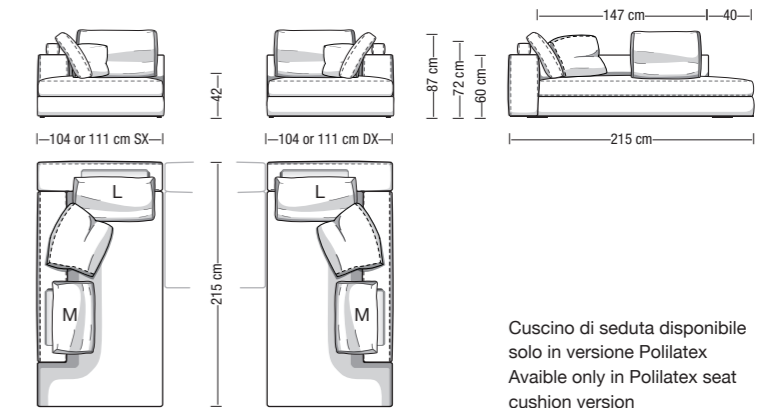

Profondità seduta con schienale (M / L / XL)
Sitting depth with backrest cushion (M / L / XL)

Profondità seduta indicative con cuscino da 60x60cm o 69x69cm e schienalino di supporto in metallo e pelle
Sitting depth with 60x60cm or 69x69cm backrest cushion and leather/steel headrest

Versione divano a 2 sedute
Two seat cushions version

Divano a 1 bracciolo da 180 cm
Element with 1 armrest 180 cm

Divano a 1 bracciolo da 269 cm
Element with 1 armrest 269 cm

Versione divano a 2 sedute
Two seat cushions version

Divano a 1 bracciolo da 195 cm
Element with 1 armrest 195 cm

Angolare/Chaise longue da 160 cm
Corner element/Chaise longue 160 cm

Angolare/Chaise longue da 180 cm
Corner element/Chaise longue 180 cm

Angolare/Chaise longue da 195 cm
Corner element/Chaise longue 195 cm

Terminale con penisola da 215 cm
Open-end terminal element 215 cm

Cuscino di seduta disponibile solo in versione Polilatex
Available only in Polilatex seat cushion version

Terminale/Angolare da 231 cm
Terminal/Corner element 231 cm