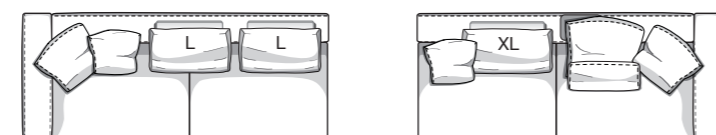

Versione divano a 2 sedute
Two seat cushions version

Divano a 1 bracciolo da 180 cm
Element with 1 armrest 180 cm

Divano a 1 bracciolo da 269 cm
Element with 1 armrest 269 cm

Versione divano a 2 sedute
Two seat cushions version

Divano a 1 bracciolo da 195 cm
Element with 1 armrest 195 cm

Angolare/Chaise longue da 160 cm
Corner element/Chaise longue 160 cm

Angolare/Chaise longue da 180 cm
Corner element/Chaise longue 180 cm

Angolare/Chaise longue da 195 cm
Corner element/Chaise longue 195 cm