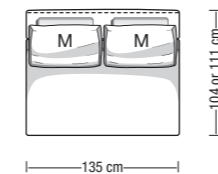

Elemento centrale da 135 cm
Central element 135 cm