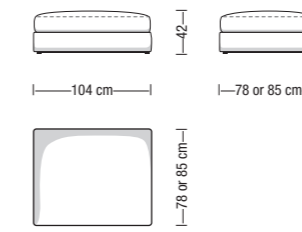

Profondità seduta con schienale (M / L / XL)
Sitting depth with backrest cushion (M / L / XL)

Profondità seduta indicative con cuscino da 60x60cm o 69x69cm e schienalino di supporto in metallo e pelle
Sitting depth with 60x60cm or 69x69cm backrest cushion and leather/steel headrest

Elemento centrale da 135 cm
Central element 135 cm

Elemento centrale da 155 cm
Central element 155 cm

Elemento centrale da 170 cm
Central element 170 cm

Pouf da 104x78 cm o 104x85 cm
Ottoman 104x78 cm or 104x85 cm

Pouf da 111x78 cm o 111x85 cm
Ottoman 111x78 cm or 111x85 cm

Pouf da 123x78 cm o 123x85 cm
Ottoman 123x78 cm or 123x85 cm

Pouf da 104x104 cm
Ottoman 104x104 cm

Pouf da 111x111 cm
Ottoman 111x111 cm

Schienale M
Backrest M