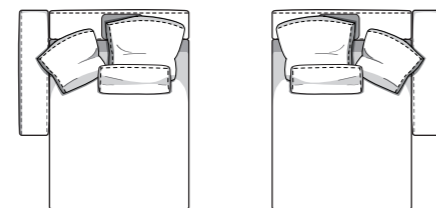

Disposizione alternativa schienali con cuscini morbidi
Alternative backrest cushions layout

Versione divano a 3 sedute
Three seat cushions version

Sono disponibili misure speciali su richiesta.
I disegni a catalogo sono da considerarsi suggerimenti di configurazione:
schienali e cuscini sono elementi liberamente abbinabili.

Disposizione alternativa schienali con cuscini morbidi
Alternative backrest cushions layout

Divano terminale con penisola senza bracciolo da 190 cm
Open-end terminal element without armrest 190 cm

Cuscino di seduta disponibile solo in versione Polilatex
Available only in Polilatex seat cushion version

Chaise longue con 1 bracciolo da 148x175 cm
Chaise longue with 1 armrest 148x175 cm

Disposizione alternativa schienali con cuscini morbidi
Alternative backrest cushions layout

Divano a 1 bracciolo con penisola da 215 cm
Open-end element with 1 armrest 215 cm