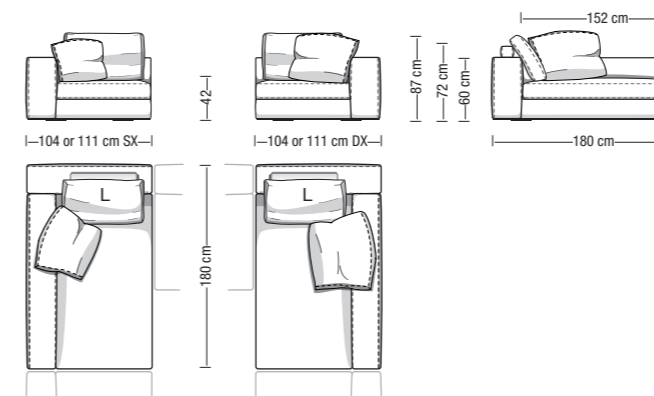

Disponibile in due profondità: 104 cm o 111 cm
2 depths available: 104 cm or 111 cm

Disponibile in due altezze di seduta: 42 o 45 cm
2 sitting heights available: 42 or 45 cm

Disponibile con tre tipi di materiali di seduta:
"Memofill" (soffice), "Piuma" (soffice e moss), "Polilatex" (rigida)
3 seat cushion material versions available:
"Memofill" (soft), "Feather" (soft and wavy), "Polilatex" (hard)

Profondità seduta con schienale (M / L / XL)
Sitting depth with backrest cushion (M / L / XL)

Profondità seduta indicative con cuscino da 60x60cm o 69x69cm e schienalino di supporto in metallo e pelle
Sitting depth with 60x60cm or 69x69cm backrest cushion and leather/steel headrest

Versione divano a 2 sedute
Two seat cushions version

Divano a 1 bracciolo da 180 cm
Element with 1 armrest 180 cm

Divano a 1 bracciolo da 269 cm
Element with 1 armrest 269 cm

Versione divano a 2 sedute
Two seat cushions version

Divano a 1 bracciolo da 195 cm
Element with 1 armrest 195 cm

Angolare/Chaise longue da 160 cm
Corner element/Chaise longue 160 cm

Angolare/Chaise longue da 180 cm
Corner element/Chaise longue 180 cm

Angolare/Chaise longue da 195 cm
Corner element/Chaise longue 195 cm