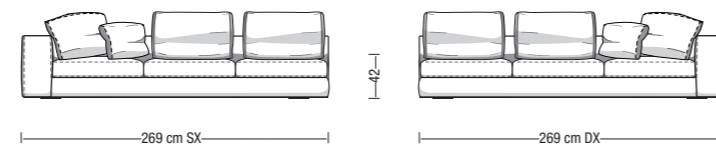

Disponibile in due profondità: 104 cm o 111 cm
2 depths available: 104 cm or 111 cm

Disponibile in due altezze di seduta: 42 o 45 cm
2 sitting heights available: 42 or 45 cm

Disponibile con tre tipi di materiali di seduta:
"Memofill" (soffice), "Piuma" (soffice e moss), "Polilatex" (rigida)
3 seat cushion material versions available:
"Memofill" (soft), "Feather" (soft and wavy), "Polilatex" (hard)

Disposizione alternativa schienali con cuscini morbidi
Alternative backrest cushions layout

Versione divano a 3 sedute
Three seat cushions version

Sono disponibili misure speciali su richiesta.
I disegni a catalogo sono da considerarsi suggerimenti di configurazione:
schienali e cuscini sono elementi liberamente abbinabili.

Divano a 1 bracciolo da 231 cm
Element with 1 armrest 231 cm

Versione divano a seduta unica, disponibile solo in versione Polilatex
One-piece seat cushion version, available only in Polilatex seat cushion

Versione divano a 2 sedute
Two seat cushions version

Divano a 1 bracciolo da 180 cm
Element with 1 armrest 180 cm

Divano a 1 bracciolo da 269 cm
Element with 1 armrest 269 cm

Versione divano a 2 sedute
Two seat cushions version