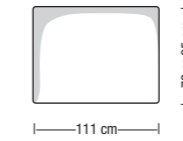

Profondità seduta con schienale (M / L / XL)
Sitting depth with backrest cushion (M / L / XL)

Profondità seduta indicative con cuscino da 60x60cm o 69x69cm e schienalino di supporto in metallo e pelle
Sitting depth with 60x60cm or 69x69cm backrest cushion and leather/steel headrest

Elemento centrale da 135 cm
Central element 135 cm

Elemento centrale da 155 cm
Central element 155 cm

Elemento centrale da 170 cm
Central element 170 cm

Pouf da 104x78 cm o 104x85 cm
Ottoman 104x78 cm or 104x85 cm

Pouf da 111x78 cm o 111x85 cm
Ottoman 111x78 cm or 111x85 cm

Pouf da 123x78 cm o 123x85 cm
Ottoman 123x78 cm or 123x85 cm

Pouf da 104x104 cm
Ottoman 104x104 cm

Pouf da 111x111 cm
Ottoman 111x111 cm

Schienale M
Backrest M