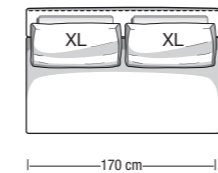

Elemento centrale da 170 cm
Central element 170 cm