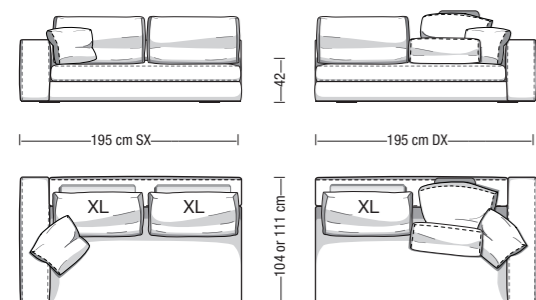

Disponibile in due profondità: 104 cm o 111 cm
2 depths available: 104 cm or 111 cm

Disponibile in due altezze di seduta: 42 o 45 cm
2 sitting heights available: 42 or 45 cm

Disponibile con tre tipi di materiali di seduta:
"Memofill" (soffice), "Piuma" (soffice e moss), "Polilatex" (rigida)
3 seat cushion material versions available:
"Memofill" (soft), "Feather" (soft and wavy), "Polilatex" (hard)

Profondità seduta con schienale (M / L / XL)
Sitting depth with backrest cushion (M / L / XL)

Profondità seduta indicative con cuscino da 60x60cm o 69x69cm e schienalino di supporto in metallo e pelle
Sitting depth with 60x60cm or 69x69cm backrest cushion and leather/steel headrest

Versione divano a 2 sedute
Two seat cushions version

Divano a 1 bracciolo da 180 cm
Element with 1 armrest 180 cm

Divano a 1 bracciolo da 269 cm
Element with 1 armrest 269 cm

Versione divano a 2 sedute
Two seat cushions version

Divano a 1 bracciolo da 195 cm
Element with 1 armrest 195 cm

Angolare/Chaise longue da 160 cm
Corner element/Chaise longue 160 cm

Angolare/Chaise longue da 180 cm
Corner element/Chaise longue 180 cm

Angolare/Chaise longue da 195 cm
Corner element/Chaise longue 195 cm