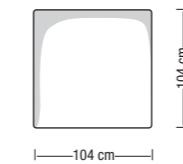

Profondità seduta con schienale (M / L / XL)
Sitting depth with backrest cushion (M / L / XL)

Profondità seduta indicative con cuscino da 60x60cm o 69x69cm e schienalino di supporto in metallo e pelle
Sitting depth with 60x60cm or 69x69cm backrest cushion and leather/steel headrest

Elemento centrale da 135 cm
Central element 135 cm

Elemento centrale da 155 cm
Central element 155 cm

Elemento centrale da 170 cm
Central element 170 cm

Pouf da 104x78 cm o 104x85 cm
Ottoman 104x78 cm or 104x85 cm

Pouf da 111x78 cm o 111x85 cm
Ottoman 111x78 cm or 111x85 cm

Pouf da 123x78 cm o 123x85 cm
Ottoman 123x78 cm or 123x85 cm

Pouf da 104x104 cm
Ottoman 104x104 cm

Pouf da 111x111 cm
Ottoman 111x111 cm

Schienale M
Backrest M