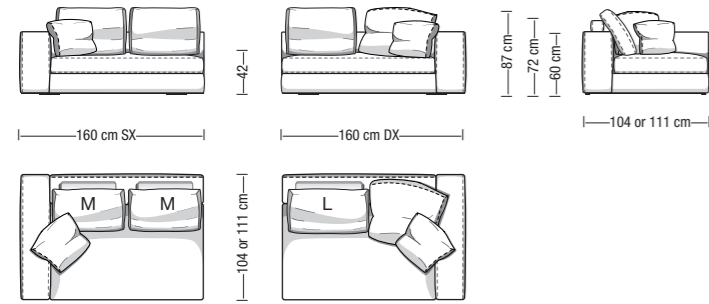

SQUARE LINE VENTICINQUE

Divano a 1 bracciolo da 160 cm
Element with 1 armrest 160 cm