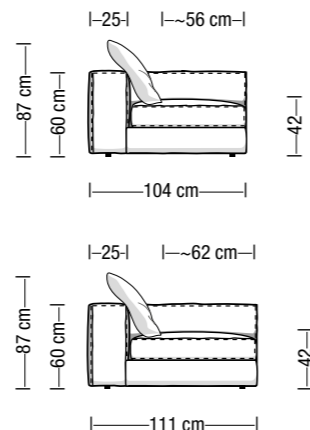

SHABBY

Disponibile in due profondità: 104 cm o 111 cm
2 depths available: 104 cm or 111 cm

Divano da 220 cm
Sofa 220 cm

Divano da 256 cm
Sofa 256 cm

Divano da 294 cm
Sofa 294 cm

Pouff da 104x78 cm o 104x85 cm
Ottoman 104x78 cm or 104x85 cm

Divano a 1 bracciolo da 160 cm
Element with 1 armrest 160 cm

Poltrona/Elemento centrale da 104 cm
Armchair/Central element 104 cm

Angolare/Chaise longue da 160 cm
Corner element/Chaise longue 160 cm

Terminale/Angolare da 231 cm
Terminal/Corner element 231 cm

Divano a 1 bracciolo da 180 cm
Element with 1 armrest 180 cm

Poltrona/Elemento centrale da 123 cm
Armchair/Central element 123 cm

Angolare/Chaise longue da 180 cm
Corner element/Chaise longue 180 cm

Terminale/Angolare da 269 cm
Terminal/Corner element 269 cm

Elemento centrale da 155 cm
Central element 155 cm

Divano a 1 bracciolo da 269 cm
Element with 1 armrest 269 cm

Elemento centrale da 170 cm
Central element 170 cm