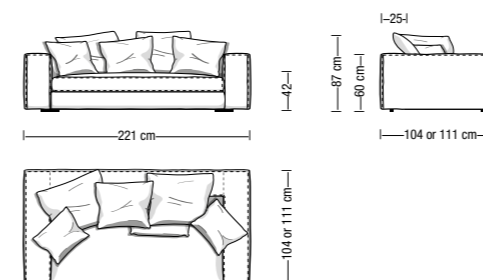

SHABBY

Disponibile in due profondità: 104 cm o 111 cm
2 depths available: 104 cm or 111 cm

Divano da 220 cm
Sofa 220 cm

Divano da 256 cm
Sofa 256 cm

Divano da 294 cm
Sofa 294 cm

Pouff da 104x78 cm o 104x85 cm
Ottoman 104x78 cm or 104x85 cm