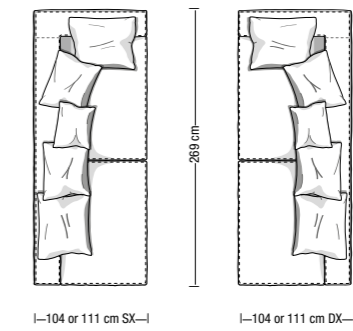

SHABBY

Disponibile in due profondità: 104 cm o 111 cm
2 depths available: 104 cm or 111 cm

Divano da 220 cm
Sofa 220 cm

Divano da 256 cm
Sofa 256 cm

Divano da 294 cm
Sofa 294 cm

Pouff da 104x78 cm o 104x85 cm
Ottoman 104x78 cm or 104x85 cm

Divano a 1 bracciolo da 160 cm
Element with 1 armrest 160 cm

Poltrona/Elemento centrale da 104 cm
Armchair/Central element 104 cm

Angolare/Chaise longue da 160 cm
Corner element/Chaise longue 160 cm

Terminale/Angolare da 231 cm
Terminal/Corner element 231 cm

Divano a 1 bracciolo da 180 cm
Element with 1 armrest 180 cm

Poltrona/Elemento centrale da 123 cm
Armchair/Central element 123 cm

Angolare/Chaise longue da 180 cm
Corner element/Chaise longue 180 cm

Terminale/Angolare da 269 cm
Terminal/Corner element 269 cm

Divano a 1 bracciolo da 195 cm
Element with 1 armrest 195 cm

Elemento centrale da 135 cm
Central element 135 cm

Angolare/Chaise longue da 195 cm
Corner element/Chaise longue 195 cm

Divano a 1 bracciolo da 231 cm
Element with 1 armrest 231 cm