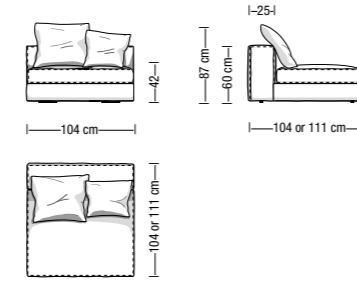

SHABBY

Disponibile in due profondità: 104 cm o 111 cm
2 depths available: 104 cm or 111 cm

Divano da 220 cm
Sofa 220 cm

Divano da 256 cm
Sofa 256 cm

Divano da 294 cm
Sofa 294 cm

Pouff da 104x78 cm o 104x85 cm
Ottoman 104x78 cm or 104x85 cm

Divano a 1 bracciolo da 160 cm
Element with 1 armrest 160 cm

Poltrona/Elemento centrale da 104 cm
Armchair/Central element 104 cm

Angolare/Chaise longue da 160 cm
Corner element/Chaise longue 160 cm

Terminale/Angolare da 231 cm
Terminal/Corner element 231 cm