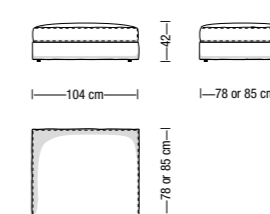

SHABBY

Disponibile in due profondità: 104 cm o 111 cm
2 depths available: 104 cm or 111 cm

Divano da 220 cm
Sofa 220 cm

Divano da 256 cm
Sofa 256 cm

Divano da 294 cm
Sofa 294 cm

Pouff da 104x78 cm o 104x85 cm
Ottoman 104x78 cm or 104x85 cm

Pouff da 111x78 cm o 111x85 cm
Ottoman 111x78 cm or 111x85 cm

Pouff da 123x78 cm o 123x85 cm
Ottoman 123x78 cm or 123x85 cm

Pouff da 104x104 cm
Ottoman 104x104 cm

Pouff da 111x111 cm
Ottoman 111x111 cm

Cuscino 45x45 piuma
Cushion 45x45 feather