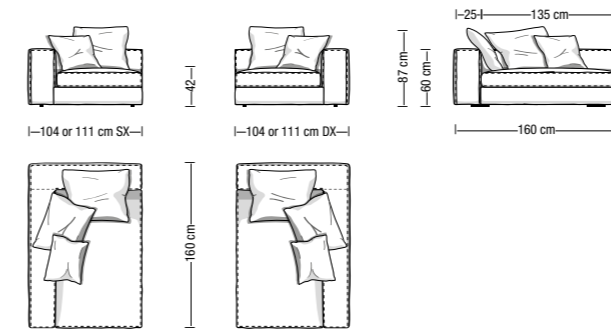

SHABBY

Disponibile in due profondità: 104 cm o 111 cm
2 depths available: 104 cm or 111 cm

Divano da 220 cm
Sofa 220 cm

Divano da 256 cm
Sofa 256 cm

Divano da 294 cm
Sofa 294 cm

Pouff da 104x78 cm o 104x85 cm
Ottoman 104x78 cm or 104x85 cm

Divano a 1 bracciolo da 160 cm
Element with 1 armrest 160 cm

Poltrona/Elemento centrale da 104 cm
Armchair/Central element 104 cm

Angolare/Chaise longue da 160 cm
Corner element/Chaise longue 160 cm

Terminale/Angolare da 231 cm
Terminal/Corner element 231 cm