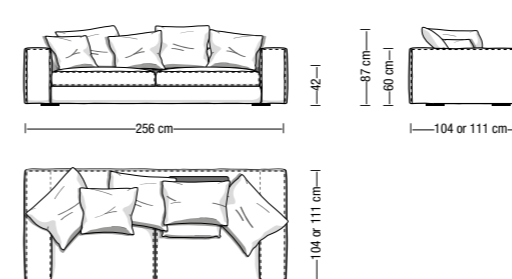

SHABBY

Disponibile in due profondità: 104 cm o 111 cm
2 depths available: 104 cm or 111 cm

Divano da 220 cm
Sofa 220 cm

Divano da 256 cm
Sofa 256 cm

Divano da 294 cm
Sofa 294 cm

Pouff da 104x78 cm o 104x85 cm
Ottoman 104x78 cm or 104x85 cm