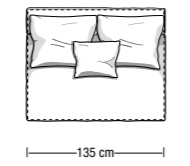

Elemento centrale da 155 cm
Central element 155 cm