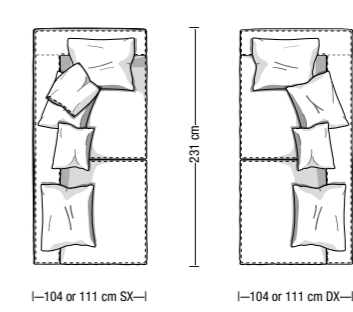

SHABBY

Disponibile in due profondità: 104 cm o 111 cm
2 depths available: 104 cm or 111 cm

Divano da 220 cm
Sofa 220 cm

Divano da 256 cm
Sofa 256 cm

Divano da 294 cm
Sofa 294 cm

Pouff da 104x78 cm o 104x85 cm
Ottoman 104x78 cm or 104x85 cm

Divano a 1 bracciolo da 160 cm
Element with 1 armrest 160 cm

Poltrona/Elemento centrale da 104 cm
Armchair/Central element 104 cm

Angolare/Chaise longue da 160 cm
Corner element/Chaise longue 160 cm

Terminale/Angolare da 231 cm
Terminal/Corner element 231 cm

Divano a 1 bracciolo da 180 cm
Element with 1 armrest 180 cm

Poltrona/Elemento centrale da 123 cm
Armchair/Central element 123 cm

Angolare/Chaise longue da 180 cm
Corner element/Chaise longue 180 cm

Terminale/Angolare da 269 cm
Terminal/Corner element 269 cm

Divano a 1 bracciolo da 195 cm
Element with 1 armrest 195 cm

Elemento centrale da 135 cm
Central element 135 cm

Angolare/Chaise longue da 195 cm
Corner element/Chaise longue 195 cm

Divano a 1 bracciolo da 231 cm
Element with 1 armrest 231 cm