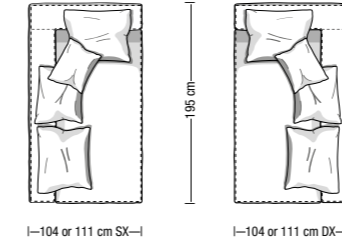

SHABBY

Disponibile in due profondità: 104 cm o 111 cm
2 depths available: 104 cm or 111 cm

Divano da 220 cm
Sofa 220 cm

Divano da 256 cm
Sofa 256 cm

Divano da 294 cm
Sofa 294 cm

Pouff da 104x78 cm o 104x85 cm
Ottoman 104x78 cm or 104x85 cm

Divano a 1 bracciolo da 160 cm
Element with 1 armrest 160 cm

Poltrona/Elemento centrale da 104 cm
Armchair/Central element 104 cm

Angolare/Chaise longue da 160 cm
Corner element/Chaise longue 160 cm

Terminale/Angolare da 231 cm
Terminal/Corner element 231 cm

Divano a 1 bracciolo da 180 cm
Element with 1 armrest 180 cm

Poltrona/Elemento centrale da 123 cm
Armchair/Central element 123 cm

Angolare/Chaise longue da 180 cm
Corner element/Chaise longue 180 cm

Terminale/Angolare da 269 cm
Terminal/Corner element 269 cm

Divano a 1 bracciolo da 195 cm
Element with 1 armrest 195 cm

Elemento centrale da 135 cm
Central element 135 cm

Angolare/Chaise longue da 195 cm
Corner element/Chaise longue 195 cm

Divano a 1 bracciolo da 231 cm
Element with 1 armrest 231 cm