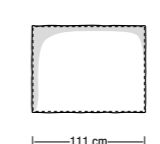

SHABBY

Disponibile in due profondità: 104 cm o 111 cm
2 depths available: 104 cm or 111 cm

Divano da 220 cm
Sofa 220 cm

Divano da 256 cm
Sofa 256 cm

Divano da 294 cm
Sofa 294 cm

Pouff da 104x78 cm o 104x85 cm
Ottoman 104x78 cm or 104x85 cm

Pouff da 111x78 cm o 111x85 cm
Ottoman 111x78 cm or 111x85 cm

Pouff da 123x78 cm o 123x85 cm
Ottoman 123x78 cm or 123x85 cm

Pouff da 104x104 cm
Ottoman 104x104 cm

Pouff da 111x111 cm
Ottoman 111x111 cm

Cuscino 45x45 piuma
Cushion 45x45 feather