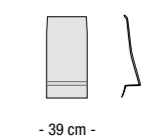

SHABBY

Disponibile in due profondità: 104 cm o 111 cm
2 depths available: 104 cm or 111 cm

Divano da 220 cm
Sofa 220 cm

Divano da 256 cm
Sofa 256 cm

Divano da 294 cm
Sofa 294 cm

Pouff da 104x78 cm o 104x85 cm
Ottoman 104x78 cm or 104x85 cm

Pouff da 111x78 cm o 111x85 cm
Ottoman 111x78 cm or 111x85 cm

Pouff da 123x78 cm o 123x85 cm
Ottoman 123x78 cm or 123x85 cm

Pouff da 104x104 cm
Ottoman 104x104 cm

Pouff da 111x111 cm
Ottoman 111x111 cm

Cuscino 45x45 piuma
Cushion 45x45 feather

Cuscino 55x55 piuma
Cushion 55x55 feather

Cuscino 65x65 piuma
Back cushion 65x65 feather

Cuscino 65x55 piuma
Back cushion 65x55 feather

Poggiareni
Lumbar rest

Schienalino di supporto
in metallo e pelle
Leather and steel backrest