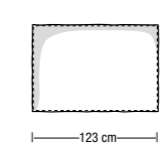

SHABBY

Disponibile in due profondità: 104 cm o 111 cm
2 depths available: 104 cm or 111 cm

Divano da 220 cm
Sofa 220 cm

Divano da 256 cm
Sofa 256 cm

Divano da 294 cm
Sofa 294 cm

Pouff da 104x78 cm o 104x85 cm
Ottoman 104x78 cm or 104x85 cm

Pouff da 111x78 cm o 111x85 cm
Ottoman 111x78 cm or 111x85 cm

Pouff da 123x78 cm o 123x85 cm
Ottoman 123x78 cm or 123x85 cm

Pouff da 104x104 cm
Ottoman 104x104 cm

Pouff da 111x111 cm
Ottoman 111x111 cm

Cuscino 45x45 piuma
Cushion 45x45 feather