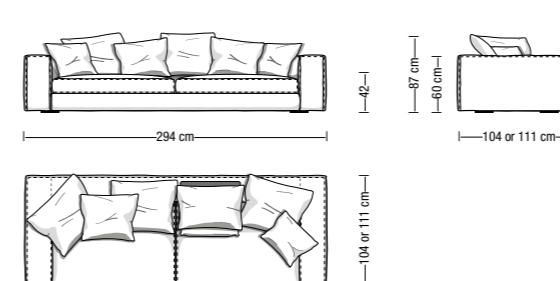

SHABBY

Disponibile in due profondità: 104 cm o 111 cm
2 depths available: 104 cm or 111 cm

Divano da 220 cm
Sofa 220 cm

Divano da 256 cm
Sofa 256 cm

Divano da 294 cm
Sofa 294 cm

Pouff da 104x78 cm o 104x85 cm
Ottoman 104x78 cm or 104x85 cm