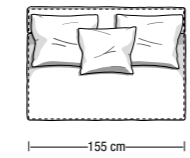

Elemento centrale da 170 cm
Central element 170 cm