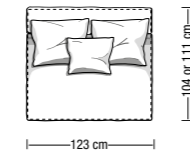

Elemento centrale da 135 cm
Central element 135 cm