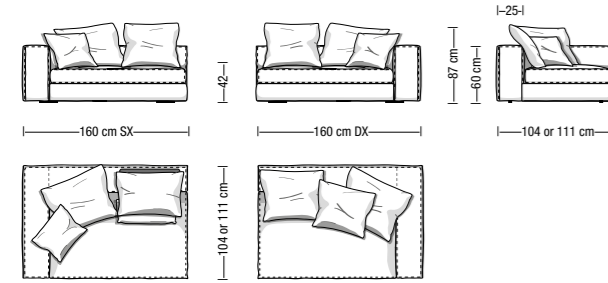

Divano a 1 bracciolo da 180 cm
Element with 1 armrest 180 cm

Divano a 1 bracciolo da 160 cm
Element with 1 armrest 160 cm