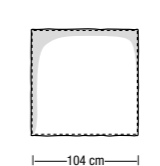

SHABBY

Disponibile in due profondità: 104 cm o 111 cm
2 depths available: 104 cm or 111 cm

Divano da 220 cm
Sofa 220 cm

Divano da 256 cm
Sofa 256 cm

Divano da 294 cm
Sofa 294 cm

Pouff da 104x78 cm o 104x85 cm
Ottoman 104x78 cm or 104x85 cm

Pouff da 111x78 cm o 111x85 cm
Ottoman 111x78 cm or 111x85 cm

Pouff da 123x78 cm o 123x85 cm
Ottoman 123x78 cm or 123x85 cm

Pouff da 104x104 cm
Ottoman 104x104 cm

Pouff da 111x111 cm
Ottoman 111x111 cm

Cuscino 45x45 piuma
Cushion 45x45 feather