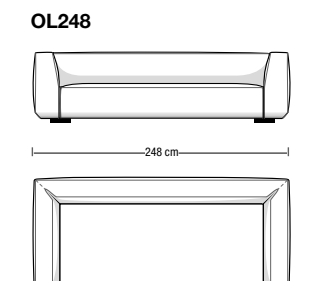

Divano da 188 cm  
Sofa 188 cm

Poltrona/Elemento centrale da 105 cm  
Armchair/Central element 105 cm

Divano a 1 bracciolo da 165 cm  
Element with 1 armrest 165 cm

Divano da 208 cm  
Sofa 208 cm

Poltrona/Elemento centrale da 143 cm  
Armchair/Central element 143 cm

Custom-made elements are available on request.  
Drawings are configuration suggestions:  
backrests and cushions are freely combinable elements.

Divano a 1 bracciolo da 185 cm  
Element with 1 armrest 185 cm

Divano da 228 cm  
Sofa 228 cm

Pouff da 105x105 cm  
Ottoman 105x105 cm

Divano a 1 bracciolo da 205 cm  
Element with 1 armrest 205 cm

Divano da 248 cm  
Sofa 248 cm

Pouff da 143x83 cm  
Ottoman 143x83 cm

Divano a 1 bracciolo da 225 cm  
Element with 1 armrest 225 cm

Pouff da 163x83 cm  
Ottoman 163x83 cm