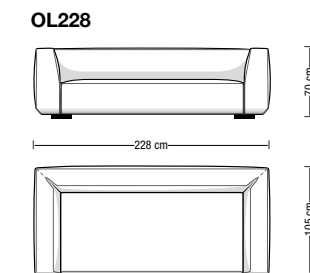

Divano da 188 cm  
Sofa 188 cm

Poltrona/Elemento centrale da 105 cm  
Armchair/Central element 105 cm

Divano a 1 bracciolo da 165 cm  
Element with 1 armrest 165 cm

Divano da 208 cm  
Sofa 208 cm

Poltrona/Elemento centrale da 143 cm  
Armchair/Central element 143 cm

Schienalino di supporto  
in metallo e pelle  
Leather and steel backrest  
**SUP**

Sono disponibili misure speciali su richiesta.  
I disegni a catalogo sono da considerarsi suggerimenti di configurazione:  
schienali e cuscini sono elementi liberamente abbinabili.

Custom-made elements are available on request.  
Drawings are configuration suggestions:  
backrests and cushions are freely combinable elements.

Divano a 1 bracciolo da 185 cm  
Element with 1 armrest 185 cm

Divano da 228 cm  
Sofa 228 cm

Pouff da 105x105 cm  
Ottoman 105x105 cm

Divano a 1 bracciolo da 205 cm  
Element with 1 armrest 205 cm

Divano da 248 cm  
Sofa 248 cm

Pouff da 143x83 cm  
Ottoman 143x83 cm