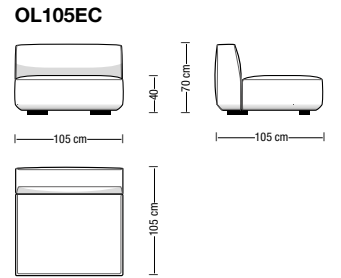

**Base:** half-hidden solid wood feet painted.

**Optional headrest:** movable metal backrest covered with leather or ecologic leather as available colors.

OLTRE

Divano a 1 bracciolo da 145 cm  
Element with 1 armrest 145 cm

Divano da 188 cm  
Sofa 188 cm

Poltrona/Elemento centrale da 105 cm  
Armchair/Central element 105 cm

Divano a 1 bracciolo da 165 cm  
Element with 1 armrest 165 cm

Divano da 208 cm  
Sofa 208 cm

Poltrona/Elemento centrale da 143 cm  
Armchair/Central element 143 cm

Divano da 228 cm  
Sofa 228 cm

Pouff da 105x105 cm  
Ottoman 105x105 cm

Divano a 1 bracciolo da 205 cm  
Element with 1 armrest 205 cm

Divano da 248 cm  
Sofa 248 cm

Pouff da 143x83 cm  
Ottoman 143x83 cm