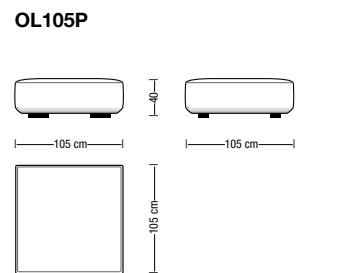

Divano da 188 cm  
Sofa 188 cm

Poltrona/Elemento centrale da 105 cm  
Armchair/Central element 105 cm

Divano a 1 bracciolo da 165 cm  
Element with 1 armrest 165 cm

Divano da 208 cm  
Sofa 208 cm

Poltrona/Elemento centrale da 143 cm  
Armchair/Central element 143 cm

Custom-made elements are available on request.  
Drawings are configuration suggestions:  
backrests and cushions are freely combinable elements.

Divano a 1 bracciolo da 185 cm  
Element with 1 armrest 185 cm

Divano da 228 cm  
Sofa 228 cm

Pouff da 105x105 cm  
Ottoman 105x105 cm

Divano a 1 bracciolo da 205 cm  
Element with 1 armrest 205 cm

Divano da 248 cm  
Sofa 248 cm

Pouff da 143x83 cm  
Ottoman 143x83 cm