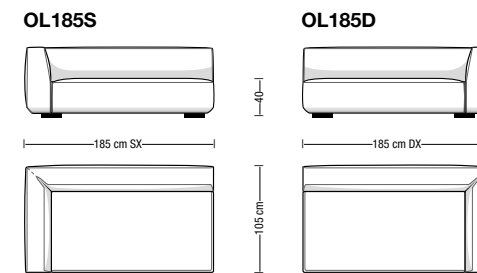

Divano da 188 cm  
Sofa 188 cm

Poltrona/Elemento centrale da 105 cm  
Armchair/Central element 105 cm

Divano a 1 bracciolo da 165 cm  
Element with 1 armrest 165 cm

Divano da 208 cm  
Sofa 208 cm

Poltrona/Elemento centrale da 143 cm  
Armchair/Central element 143 cm

Schienalino di supporto  
in metallo e pelle  
Leather and steel backrest  
**SUP**

Sono disponibili misure speciali su richiesta.  
I disegni a catalogo sono da considerarsi suggerimenti di configurazione:  
schienali e cuscini sono elementi liberamente abbinabili.

Custom-made elements are available on request.  
Drawings are configuration suggestions:  
backrests and cushions are freely combinable elements.

Divano a 1 bracciolo da 185 cm  
Element with 1 armrest 185 cm

Divano da 228 cm  
Sofa 228 cm

Pouff da 105x105 cm  
Ottoman 105x105 cm

Divano a 1 bracciolo da 205 cm  
Element with 1 armrest 205 cm

Divano da 248 cm  
Sofa 248 cm

Pouff da 143x83 cm  
Ottoman 143x83 cm