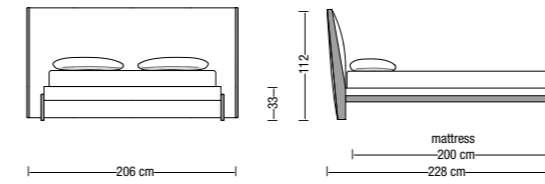

Wood finish: canaletto oak or coke oak.

**Finiture legno
Wood finishes**

Noce canaletto
Canaletto walnut

Rovere coke
Coke oak wood

IN206W 176-186-196

Letto 206 cm / Base 176 cm
/ Base 186 cm
/ Base 196 cm

Bed 206 cm / Base 176 cm
/ Base 186 cm
/ Base 196 cm

IN304W 186-196

Letto 304 cm / Base 186 cm
/ Base 196 cm

Bed 304 cm / Base 186 cm
/ Base 196 cm

Disponibili anche versioni per materassi king o queen size
Also available king/queen versions