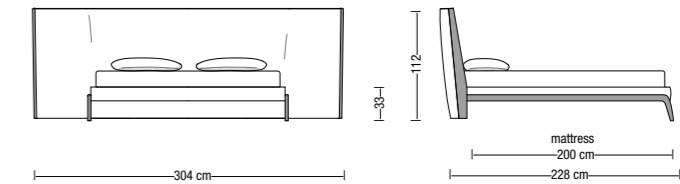

Wood finish: canaletto oak or coke oak.

**Finiture legno
Wood finishes**

Noce canaletto
Canaletto walnut

Rovere coke
Coke oak wood

IN206W 176-186-196

Letto 206 cm / Base 176 cm
/ Base 186 cm
/ Base 196 cm

Bed 206 cm / Base 176 cm
/ Base 186 cm
/ Base 196 cm

IN304W 186-196

Letto 304 cm / Base 186 cm
/ Base 196 cm

Bed 304 cm / Base 186 cm
/ Base 196 cm

Disponibili anche versioni per materassi king o queen size
Also available king/queen versions