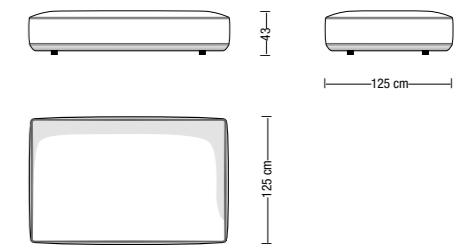

Esempi di disposizione di schienali mobili
Movable backrests placement examples

Cuscini schienale per outdoor
Outdoor backrest cushions

Cuscino schienale orizzontale per outdoor
Outdoor horizontal backrest

FOSO

Cuscino schienale verticale per outdoor
Outdoor vertical backrest

FOSV

Poggiareni per outdoor
Outdoor lumbar rest

FOP