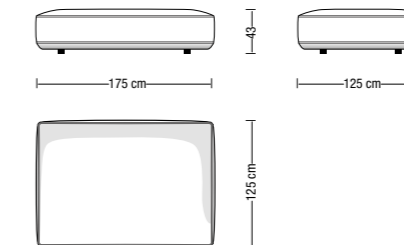

Base: specials half-hidden ABS feet, non-slip rubber allows to join sofa without junction hook.

FILIPH OUTDOOR

Divano da 125 cm Outdoor
Sofa 125 cm Outdoor

FO125

Esempio di disposizione di schienali mobili
Movable backrest placement example

Divano da 225 cm Outdoor
Sofa 225 cm Outdoor

FO225

Esempio di disposizione di schienali mobili
Movable backrests placement example

Divano da 175 cm Outdoor
Sofa 175 cm Outdoor

FO175

Esempi di disposizione di schienali mobili
Movable backrests placement examples