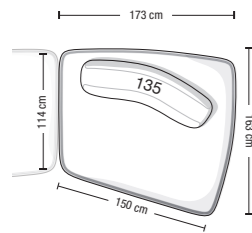

Divano da 154 cm
Sofa 154 cm
CV 154CLS

Configurazioni divano ed esempi di disposizioni schienale mobile
Sofa layouts and movable backrest placement examples

USO COMPONIBILE
SECTIONAL USE

Esempio di disposizione schienali alternativa
Alternative backrests placement example

USO CHAISE-LONGUE
CHAISE-LONGUE USE

Divano da 154 cm
Sofa 154 cm
CV 154CLD

Configurazioni divano ed esempi di disposizioni schienale mobile
Sofa layouts and movable backrest placement examples

USO COMPONIBILE
SECTIONAL USE

Esempio di disposizione schienali alternativa
Alternative backrests placement example

USO CHAISE-LONGUE
CHAISE-LONGUE USE

Divano da 136 cm
Sofa 136 cm
CV 136A

Configurazioni divano ed esempi di disposizioni schienale mobile
Sofa layouts and movable backrest placement examples