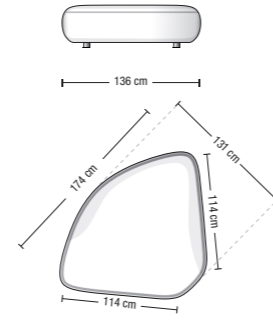

Divano da 154 cm
Sofa 154 cm
CV 154CLS

Configurazioni divano ed esempi di disposizioni schienale mobile
Sofa layouts and movable backrest placement examples

USO COMPONIBILE
SECTIONAL USE

Esempio di disposizione schienali alternativa
Alternative backrests placement example

USO CHAISE-LONGUE
CHAISE-LONGUE USE

Divano da 154 cm
Sofa 154 cm
CV 154CLD

Configurazioni divano ed esempi di disposizioni schienale mobile
Sofa layouts and movable backrest placement examples

USO COMPONIBILE
SECTIONAL USE

Esempio di disposizione schienali alternativa
Alternative backrests placement example

USO CHAISE-LONGUE
CHAISE-LONGUE USE

Divano da 136 cm
Sofa 136 cm
CV 136A

Configurazioni divano ed esempi di disposizioni schienale mobile
Sofa layouts and movable backrest placement examples