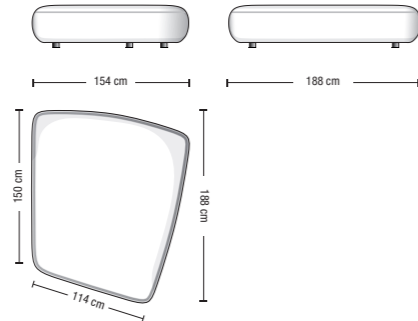

Divano da 154 cm
Sofa 154 cm
CV 154CLS

Configurazioni divano ed esempi di disposizioni schienale mobile
Sofa layouts and movable backrest placement examples

USO COMPONIBILE
SECTIONAL USE

Esempio di disposizione schienali alternativa
Alternative backrests placement example

USO CHAISE-LONGUE
CHAISE-LONGUE USE

Divano da 154 cm
Sofa 154 cm
CV 154CLD

Configurazioni divano ed esempi di disposizioni schienale mobile
Sofa layouts and movable backrest placement examples

USO COMPONIBILE
SECTIONAL USE

Esempio di disposizione schienali alternativa
Alternative backrests placement example

USO CHAISE-LONGUE
CHAISE-LONGUE USE

Divano da 136 cm
Sofa 136 cm
CV 136A

Configurazioni divano ed esempi di disposizioni schienale mobile
Sofa layouts and movable backrest placement examples