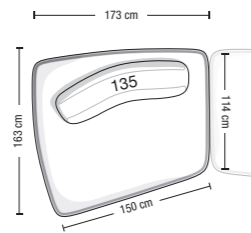

Divano da 154 cm
Sofa 154 cm
CV 154CLS

Configurazioni divano ed esempi di disposizioni schienale mobile
Sofa layouts and movable backrest placement examples

USO COMPONIBILE
SECTIONAL USE

Esempio di disposizione schienali alternativa
Alternative backrests placement example

USO CHAISE-LONGUE
CHAISE-LONGUE USE

Divano da 154 cm
Sofa 154 cm
CV 154CLD

Configurazioni divano ed esempi di disposizioni schienale mobile
Sofa layouts and movable backrest placement examples

USO COMPONIBILE
SECTIONAL USE

Esempio di disposizione schienali alternativa
Alternative backrests placement example

USO CHAISE-LONGUE
CHAISE-LONGUE USE

Divano da 136 cm
Sofa 136 cm
CV 136A

Configurazioni divano ed esempi di disposizioni schienale mobile
Sofa layouts and movable backrest placement examples