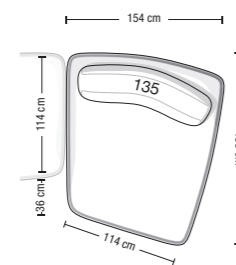

Divano da 154 cm
Sofa 154 cm
CV 154CLS

Configurazioni divano ed esempi di disposizioni schienale mobile
Sofa layouts and movable backrest placement examples

USO COMPONIBILE
SECTIONAL USE

Esempio di disposizione schienali alternativa
Alternative backrests placement example

USO CHAISE-LONGUE
CHAISE-LONGUE USE

Divano da 154 cm
Sofa 154 cm
CV 154CLD

Configurazioni divano ed esempi di disposizioni schienale mobile
Sofa layouts and movable backrest placement examples

USO COMPONIBILE
SECTIONAL USE

Esempio di disposizione schienali alternativa
Alternative backrests placement example

USO CHAISE-LONGUE
CHAISE-LONGUE USE

Divano da 136 cm
Sofa 136 cm
CV 136A

Configurazioni divano ed esempi di disposizioni schienale mobile
Sofa layouts and movable backrest placement examples