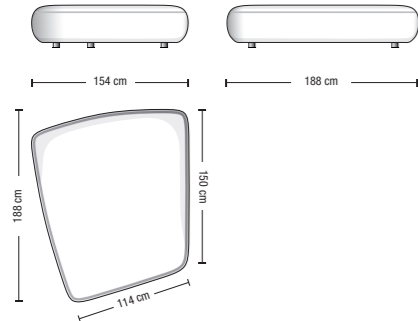

Divano da 154 cm
Sofa 154 cm
CV 154CLS

Configurazioni divano ed esempi di disposizioni schienale mobile
Sofa layouts and movable backrest placement examples

USO COMPONIBILE
SECTIONAL USE

Esempio di disposizione schienali alternativa
Alternative backrests placement example

USO CHAISE-LONGUE
CHAISE-LONGUE USE

Divano da 154 cm
Sofa 154 cm
CV 154CLD

Configurazioni divano ed esempi di disposizioni schienale mobile
Sofa layouts and movable backrest placement examples

USO COMPONIBILE
SECTIONAL USE

Esempio di disposizione schienali alternativa
Alternative backrests placement example

USO CHAISE-LONGUE
CHAISE-LONGUE USE

Divano da 136 cm
Sofa 136 cm
CV 136A

Configurazioni divano ed esempi di disposizioni schienale mobile
Sofa layouts and movable backrest placement examples