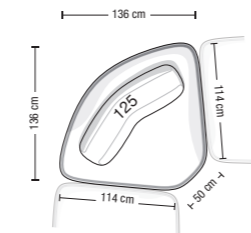

Schienali mobili
Movable backrests

Schienale mobile 70
Movable backrest 70
CVM70

Schienale mobile 85
Movable backrest 85
CVM85

Schienale mobile 100
Movable backrest 100
CVM100

Schienale mobile 125B
Movable backrest 125B
CVM125B

Schienale mobile 135B
Movable backrest 135B
CVM135B

Cuscini - Schienali
Backrest cushions

Cuscino schienale
Backrest cushion
CVS

Poggiareni
Lumbar rest
CVP