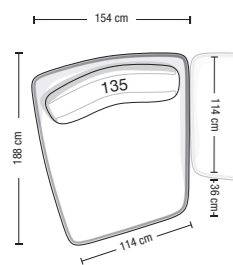

Divano da 154 cm
Sofa 154 cm
CV 154CLS

Configurazioni divano ed esempi di disposizioni schienale mobile
Sofa layouts and movable backrest placement examples

USO COMPONIBILE
SECTIONAL USE

Esempio di disposizione schienali alternativa
Alternative backrests placement example

USO CHAISE-LONGUE
CHAISE-LONGUE USE

Divano da 154 cm
Sofa 154 cm
CV 154CLD

Configurazioni divano ed esempi di disposizioni schienale mobile
Sofa layouts and movable backrest placement examples

USO COMPONIBILE
SECTIONAL USE

Esempio di disposizione schienali alternativa
Alternative backrests placement example

USO CHAISE-LONGUE
CHAISE-LONGUE USE

Divano da 136 cm
Sofa 136 cm
CV 136A

Configurazioni divano ed esempi di disposizioni schienale mobile
Sofa layouts and movable backrest placement examples