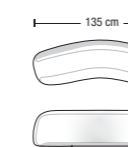

Schienale mobile 135B
Movable backrest 135B
CVM135B